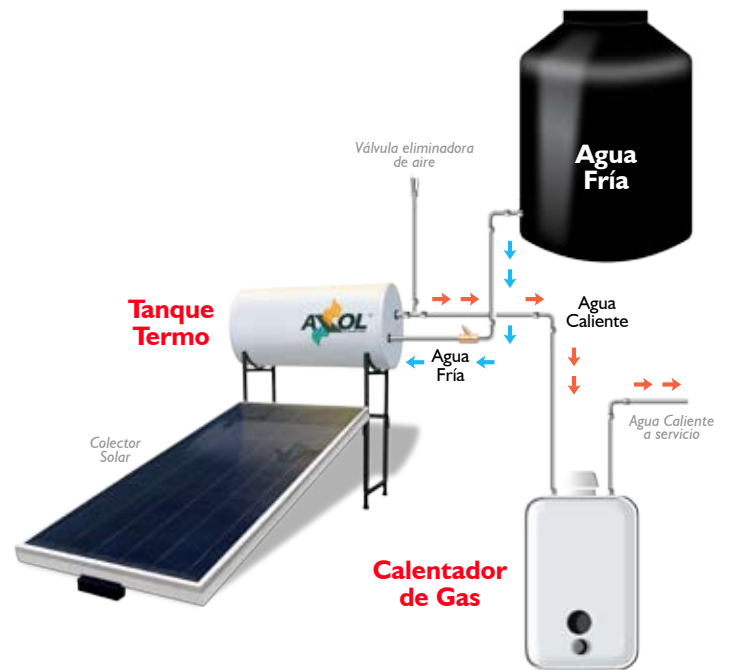

CARACTERISTICAS

	PRODUCTO	ALETA	CAJA	MARCO	AISLAMIENTO	TANQUE INTERIOR	FORRO EXTERIOR	PRESION kg/cm ²	TEMP. °C
	Axol Vac 200 lts	Cu-vidrio	Inox	Inox	Poliuretano	INOX 304	Pintro	6	50-85
	Axol 120 lts	Al-Cu	Pintro	Pintro	Poliuretano	Acero con tratamiento anticorrosivo	Pintro	6	45-60
	Axol 150 lts	Al-Cu	Pintro	Pintro	Poliuretano	Acero Vidriado	Pintro	6	45-60
	Axol 240 lts	Al-Cu	Pintro	Pintro	Poliuretano	Acero con tratamiento anticorrosivo	Pintro	6	45-60
	Axol Class 120 lts	H-tinox	Pintro	Pintro	Poliuretano	Acero con tratamiento anticorrosivo	Pintro	6	50-70
	Axol Class 150 lts	H-tinox	Pintro	Pintro	Poliuretano	Acero Vidriado	Pintro	6	50-70
	Axol Class 240 lts	H-tinox	Pintro	Pintro	Poliuretano	Acero con tratamiento anticorrosivo	Pintro	6	50-70
	ISC-80	N/A	Pintro	Pintro	Poliuretano Galvanizado		Pintro	3	30-50

INSTALACION TIPICA

AHORRO GARANTIZADO:

Cada equipo AXOL le garantiza un ahorro del 70% en serie con un calentador de paso y 60% en serie con un calentador de depósito de 38 litros SIEMPRE Y CUANDO se considere el consumo normal de duchas diarias de 5 minutos (regadera de 8 litros de agua caliente / minuto) y el equipo instalado sea de la capacidad adecuada para su casa.